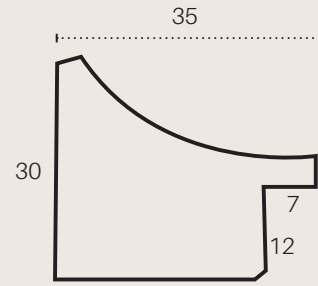

102117 "PALAZZO"
SCHELP CREME/ZILVER ORNAMENT
CREUX CREME/ARGENT ORNEMENT
HOHLKEHLE CREME/SILBER ORNAMENT

102121 "PALAZZO"
SCHELP BLAUW/ZILVER ORNAMENT
CREUX BLEU/ARGENT ORNEMENT
HOHLKEHLE BLAU/SILBER ORNAMENT

102126 "PALAZZO"
SCHELP ROOD/ZILVER ORNAMENT
CREUX ROUGE/ARGENT ORNEMENT
HOHLKEHLE ROT/SILBER ORNAMENT

102131 "PALAZZO"
SCHELP GROEN/ZILVER ORNAMENT
CREUX VERT/ARGENT ORNEMENT
HOHLKEHLE GRUEN/SILBER ORNAMENT

102145 "PALAZZO"
SCHELP LICHTGRIJS/ZILVER ORNAMENT
CREUX GRIS CLAIR/ARGENT ORNEMENT
HOHLKEHLE HELLGRAU/SILBER ORNAMENT

102210 "PALAZZO"
SCHELP ZWART/ZILVER ORNAMENT
CREUX NOIR/ARGENT ORNEMENT
HOHLKEHLE SCHWARZ/SILBER ORNAMENT

102215 "PALAZZO"
SCHELP WIT/ZILVER ORNAMENT
CREUX BLANC/ARGENT ORNEMENT
HOHLKEHLE WEISS/SILBER ORNAMENT

102217 "PALAZZO"
SCHELP CREME/ZILVER ORNAMENT
CREUX CREME/ARGENT ORNEMENT
CREME/SILBER ORNAMENT

102221 "PALAZZO"
SCHELP BLAUW/ZILVER ORNAMENT
CREUX BLEU/ARGENT ORNEMENT
HOHLKEHLE BLAU/SILBER ORNAMENT

102226 "PALAZZO"
SCHELP ROOD/ZILVER ORNAMENT
CREUX ROUGE/ARGENT ORNEMENT
HOHLKEHLE ROT/SILBER ORNAMENT

102231 "PALAZZO"
SCHELP GROEN/ZILVER ORNAMENT
CREUX VERT/ARGENT ORNEMENT
HOHLKEHLE GRUEN/SILBER ORNAMENT

102245 "PALAZZO"
SCHELP LICHTGRIJS/ZILVER ORNAMENT
CREUX GRIS CLAIR/ARGENT ORNEMENT
HOHLKEHLE HELLGRAU/SILBER ORNAMENT

1021**