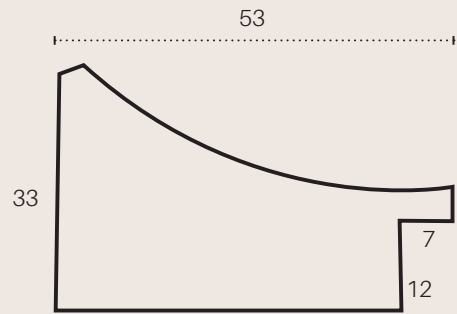

1022**

NAAM NOM NAME	PALAZZO
ARTIKELREEKS SÉRIE	1021**
ARTIKELSERIE	1022**
HOUTSOORT TYPE DE BOIS HOLZSORTE	Ayoux