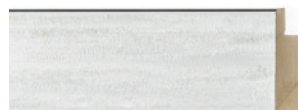

"IRON"
KASLIJST BRONS
PLAT BRONZE
FLACH BRONZE

102480

"IRON"
KASLIJST GOUD
PLAT OR
FLACH GOLD

102485

"IRON"
KASLIJST ZILVER
PLAT ARGENT
FLACH SILBER

102495

"IRON"
KASLIJST PLATINA
PLAT PLATINE
FLACH PLATINA

NAAM NOM NAME	IRON
ARTIKELREEKS SÉRIE ARTIKELSERIE	1023** 1024**
HOUTSOORT TYPE DE BOIS HOLZSORTE	Ayous

102345

102445

102378

102385

102478

102485

102380