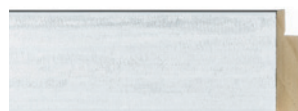

"IRON"
KASLIJST BRONS
PLAT BRONZE
FLACH BRONZE

102480

"IRON"
KASLIJST GOUD
PLAT OR
FLACH GOLD

102485

"IRON"
KASLIJST ZILVER
PLAT ARGENT
FLACH SILBER

102495

"IRON"
KASLIJST PLATINA
PLAT PLATINE
FLACH PLATINA

NAAM NOM NAME	IRON
ARTIKELREEKS SÉRIE ARTIKELSERIE	1023** 1024**
HOUTSOORT TYPE DE BOIS HOLZSORTE	Ayous

102345

102445

102378

102385

102478

102485

102380