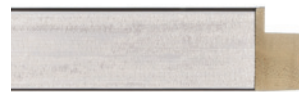

16/8/2022

IRON

102345

"IRON"
KASLIJST TIN
PLAT ETAIN
FLACH ZINN

102378

"IRON"
KASLIJST BRONS
PLAT BRONZE
FLACH BRONZE

102380

"IRON"
KASLIJST GOUD
PLAT OR
FLACH GOLD

102385

"IRON"
KASLIJST ZILVER
PLAT ARGENT
FLACH SILBER

102395

"IRON"
KASLIJST PLATINA
PLAT PLATINE
FLACH PLATINA

102445

"IRON"
KASLIJST TIN
PLAT ETAIN
FLACH ZINN

102478

"IRON"
KASLIJST BRONS
PLAT BRONZE
FLACH BRONZE

102480

"IRON"
KASLIJST GOUD
PLAT OR
FLACH GOLD

102485

"IRON"
KASLIJST ZILVER
PLAT ARGENT
FLACH SILBER

102495

"IRON"
KASLIJST PLATINA
PLAT PLATINE
FLACH PLATINA

NAAM NOM NAME	IRON
ARTIKELREEKS SÉRIE ARTIKELSERIE	1023** 1024**
HOUTSOORT TYPE DE BOIS HOLZSORTE	Ayous

102445