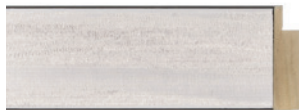

16/8/2022

IRON

102345

"IRON"
KASLIJST TIN
PLAT ETAIN
FLACH ZINN

102378

"IRON"
KASLIJST BRONS
PLAT BRONZE
FLACH BRONZE

102380

"IRON"
KASLIJST GOUD
PLAT OR
FLACH GOLD

102385

"IRON"
KASLIJST ZILVER
PLAT ARGENT
FLACH SILBER

102395

"IRON"
KASLIJST PLATINA
PLAT PLATINE
FLACH PLATINA

102445

"IRON"
KASLIJST TIN
PLAT ETAIN
FLACH ZINN

102478

"IRON"
KASLIJST BRONS
PLAT BRONZE
FLACH BRONZE

102480

"IRON"
KASLIJST GOUD
PLAT OR
FLACH GOLD

102485

"IRON"
KASLIJST ZILVER
PLAT ARGENT
FLACH SILBER

102495

"IRON"
KASLIJST PLATINA
PLAT PLATINE
FLACH PLATINA

NAAM NOM NAME	IRON
ARTIKELREEKS SÉRIE ARTIKELSERIE	1023** 1024**
HOUTSOORT TYPE DE BOIS HOLZSORTE	Ayous

102345