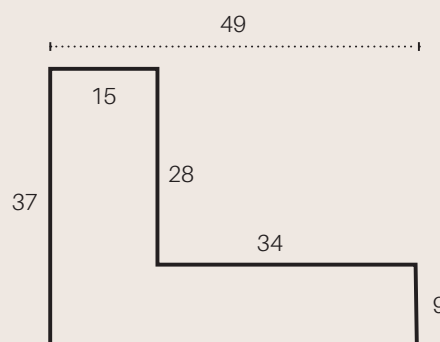

01/04/2022

NIAGARA

101610

"NIAGARA"
BAKLIJST METAAL ZWART
CAISSE AMERICAINE METAL NOIR
SCHATTENFUGENLEISTE METALL
SCHWARZ

101645

"NIAGARA"
BAKLIJST METAAL ZILVER
CAISSE AMERICAINE METAL ARGENT
SCHATTENFUGENLEISTE METALL
SILBER

101646

"NIAGARA"
BAKLIJST METAAL STAAL
CAISSE AMERICAINE METAL
CHAMPAGNE
SCHATTENFUGENLEISTE METALL
CHAMPAGNE

101680

"NIAGARA"
BAKLIJST METAAL GOUD
CAISSE AMERICAINE METAL DORE
SCHATTENFUGENLEISTE METALL STAHL

101685

"NIAGARA"
BAKLIJST METAAL CHAMPAGNE
CAISSE AMERICAINE METAL ACIER
SCHATTENFUGENLEISTE METALL
STAHL

1016**

NAAM NOM NAME	NIAGARA
ARTIKELREEKS SÉRIE ARTIKELSERIE	1016**
HOUTSOORT TYPE DE BOIS HOLZSORTE	Den Pin Kiefer
LENGTE LONGUEUR STABLÄNGE	3 m
AANTAL LENGTES PER PAK CONDITIONNEMENT VERPACKUNGSEINHEIT	4