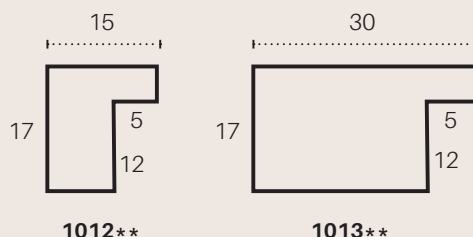

01/04/2022

NIAGARA

101210

"NIAGARA"
KASLIJST METAAL ZWART
PLAT NOIR METAL
FLACH METALL SCHWARZ

101245

"NIAGARA"
KASLIJST METAAL ZILVER
PLAT METAL ARGENT
FLACH METALL SILBER

101246

"NIAGARA"
KASLIJST METAAL STAAL
PLAT METAL ACIER
FLACH METALL STAHL

101280

"NIAGARA"
KASLIJST METAAL GOUD
PLAT METAL DORE
FLACH METALL GOLD

101285

"NIAGARA"
KASLIJST METAAL CHAMPAGNE
PLAT METAL CHAMPAGNE
FLACH METALL CHAMPAGNE

101310

"NIAGARA"
KASLIJST METAAL ZWART
PLAT METAL NOIR
FLACH METALL SCHWARZ

101345

"NIAGARA"
KASLIJST METAAL ZILVER
PLAT METAL ARGENT
FLACH METALL SILBER

101346

"NIAGARA"
KASLIJST METAAL STAAL
PLAT METAL ACIER
FLACH METALL STAHL

101380

"NIAGARA"
KASLIJST METAAL GOUD
PLAT METAL DORE
FLACH METALL GOLD

101385

"NIAGARA"
KASLIJST METAAL CHAMPAGNE
PLAT METAL CHAMPAGNE
FLACH METALL CHAMPAGNE

NAAM NOM NAME	NIAGARA
ARTIKELREEKS SÉRIE ARTIKELSERIE	1012** 1013**
HOUTSOORT TYPE DE BOIS HOLZSORTE	Den Pin Kiefer
LENGTE LONGUEUR STABLÄNGE	3 m
AANTAL LENGTES PER PAK CONDITIONNEMENT VERPACKUNGSEINHEIT	4