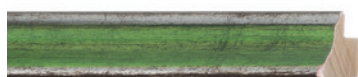

01/04/2022

GLORIETTA

86120

"GLORIETTA"
SCHELP ZILVER/LICHTBLAUW
CREUX ARGENT/BLEU CLAIR
HOHLKEHLE SILBER/HELLBLAU

86121

"GLORIETTA"
SCHELP ZILVER/BLAUW
CREUX ARGENT/BLEU
HOHLKEHLE SILBER/BLAU

86126

"GLORIETTA"
SCHELP ZILVER/ROOD
CREUX ARGENT/ROUGE
HOHLKEHLE SILBER/ROT

86130

"GLORIETTA"
SCHELP ZILVER/LICHTGROEN
CREUX ARGENT/VERT CLAIR
HOHLKEHLE SILBER/GRÜN

86131

"GLORIETTA"
SCHELP ZILVER/GROEN
CREUX ARGENT/VERT
HOHLKEHLE SILBER/GRÜN

86132

"GLORIETTA"
SCHELP ZILVER/BLAUW GROEN
CREUX ARGENT/BLEU VERT
HOHLKEHLE SILBER/BLAUGRÜN

86140

"GLORIETTA"
SCHELP ZILVER/LILA
CREUX ARGENT/LILAS
HOHLKEHLE SILBER/LILA

86151

"GLORIETTA"
SCHELP ZILVER/GEEL
CREUX ARGENT/JAUNE
HOHLKEHLE SILBER/GELB

86155

"GLORIETTA"
SCHELP ZILVER/ORANGE
CREUX ARGENT/ORANGE
HOHLKEHLE SILBER/ORANGE

86157

"GLORIETTA"
SCHELP ZILVER/GRIJS
CREUX ARGENT/GRIS
HOHLKEHLE SILBER/GRAU

86185

"GLORIETTA"
SCHELP ZILVER
CREUX ARGENT
HOHLKEHLE SILBER

NAAM NOM NAME	GLORIETTA
ARTIKELREEKS SÉRIE ARTIKELSERIE	861** Zilver Argent Silber
PROFIEL PROFIL PROFIL	Schelp Creux Hohlkehle
HOUTSOORT TYPE DE BOIS HOLZSORTE	Linde Tilleul Lindenholz
LENGTE LONGUEUR STABLÄNGE	3 m
AANTAL LENGTES PER PAK CONDITIONNEMENT VERPACKUNGSEINHEIT	2

86130