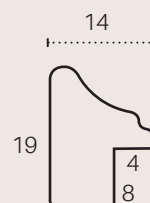

NAAM NOM NAME	GLORIETTA
ARTIKELREEKS SÉRIE ARTIKELSERIE	860** Goud Or Gold
PROFIEL PROFIL PROFIL	Schelp Creux Hohlkehle
HOUTSOORT TYPE DE BOIS HOLZSORTE	Linde Tilleul Lindenholz
LENGTE LONGUEUR STABLÄNGE	3 m
AANTAL LENGTES PER PAK CONDITIONNEMENT VERPACKUNGSEINHEIT	2