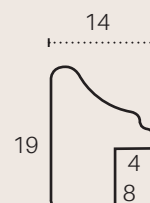

86151

"GLORIETTA"
SCHELP ZILVER/GEEL
CREUX ARGENT/JAUNE
HOHLKEHLE SILBER/GELB

86155

"GLORIETTA"
SCHELP ZILVER/ORANGE
CREUX ARGENT/ORANGE
HOHLKEHLE SILBER/ORANGE

86157

"GLORIETTA"
SCHELP ZILVER/GRIJS
CREUX ARGENT/GRIS
HOHLKEHLE SILBER/GRAU

86185

"GLORIETTA"
SCHELP ZILVER
CREUX ARGENT
HOHLKEHLE SILBER

NAAM NOM NAME	GLORIETTA
ARTIKELREEKS SÉRIE ARTIKELSERIE	861** Zilver Argent Silber
PROFIEL PROFIL PROFIL	Schelp Creux Hohlkehle
HOUTSOORT TYPE DE BOIS HOLZSORTE	Linde Tilleul Lindenholz
LENGTE LONGUEUR STABLÄNGE	3 m
AANTAL LENGTES PER PAK CONDITIONNEMENT VERPACKUNGSEINHEIT	2