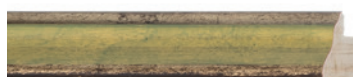

86020

86031

86055

86021

86032

86057

86026

86040

86080

86030

86051

01/04/2022

GLORIETTA

86120

"GLORIETTA"
SCHELP ZILVER/LICHTBLAUW
CREUX ARGENT/BLEU CLAIR
HOHLKEHLE SILBER/HELLBLAU

86121

"GLORIETTA"
SCHELP ZILVER/BLAUW
CREUX ARGENT/BLEU
HOHLKEHLE SILBER/BLAU

86126

"GLORIETTA"
SCHELP ZILVER/ROOD
CREUX ARGENT/ROUGE
HOHLKEHLE SILBER/ROT

86130

"GLORIETTA"
SCHELP ZILVER/LICHTGROEN
CREUX ARGENT/VERT CLAIR
HOHLKEHLE SILBER/GRÜN