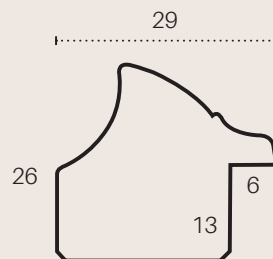

01/11/2021

RETRO CLASSIC