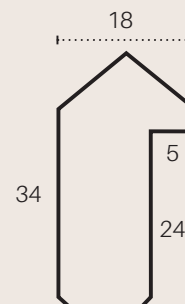

ZEPPINA

01/11/2021

ZEPPINA

88410

"ZEPPINA"
ZWART HANDAFGEWERKT
NOIR FAIT A LA MAIN
SCHWARZ HANDARBEIT

88415

"ZEPPINA"
WIT HANDGEMAAKT
BLANC FAIT A LA MAIN
WEIß HANDARBEIT

88420

88452

"ZEPPINA"
MOSTERD HANDGEMAAKT
MOUTARDE FAIT A LA MAIN
SENF HANDARBEIT

NAAM NOM NAME	ZEPPINA
ARTIKELREEKS SÉRIE ARTIKELSERIE	884**
BREEDTE LARGEUR BREITE	18 mm
HOOGTE HAUTEUR HÖHE	34 mm
SPONNINGSDIEPTE PROFONDEUR DE FEUILLURE FALZTIEFE	5 mm
SPONNINGSHOOGTE HAUTEUR DE FEUILLURE FALZHÖHE	24 mm
PROFIEL PROFIL PROFIL	Piramide Pyramide
HOUTSOORT TYPE DE BOIS HOLZSORTE	Ayous
LENGTE LONGUEUR STABLÄNGE	3 m
AANTAL LENGTES PER PAK CONDITIONNEMENT VERPACKUNGSEINHEIT	2